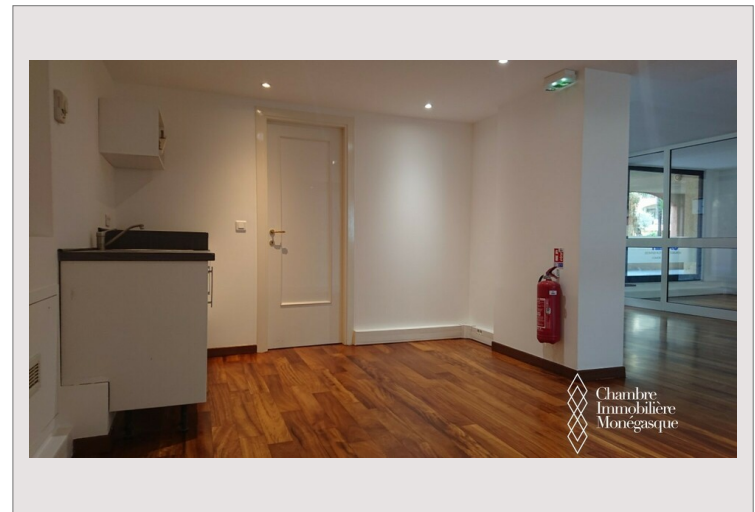

RAPHAEL BUREAU REZ DE JARDIN

Vente Monaco

3 750 000 €

Type de produit	Bureau	Nb. pièces	-
Superficie hab.	94 m²	Immeuble	Raphael
Date de libération	14.09.2024	Quartier	Fontvieille

Beau bureau refait à neuf, paquet au sol, grande vitrine sur jardins, 2 portes d'aces, très calme.

Loué 7000 eur par mois hors taxes et charges.