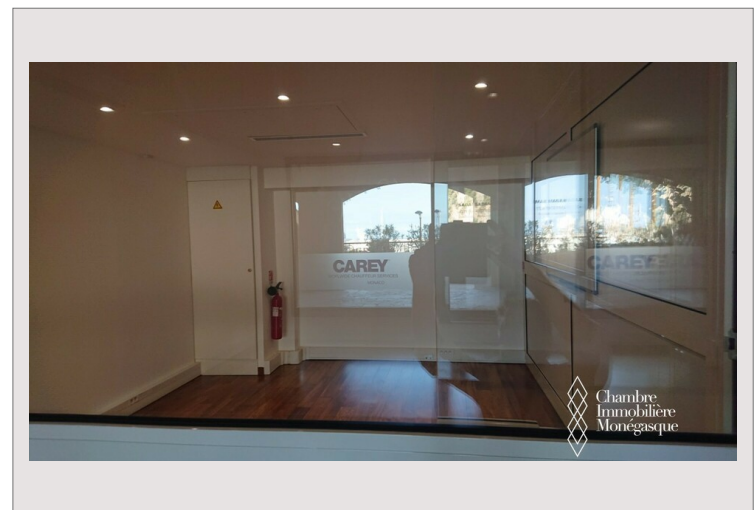

RAPHAEL BUREAU REZ DE JARDIN

Vente Monaco

3 750 000 €

Type de produit	Bureau	Nb. pièces	-
Superficie hab.	94 m²	Immeuble	Raphael
Date de libération	14.09.2024	Quartier	Fontvieille

Beau bureau refait à neuf, paquet au sol, grande vitrine sur jardins, 2 portes d'aces, très calme.

Loué 7000 eur par mois hors taxes et charges.