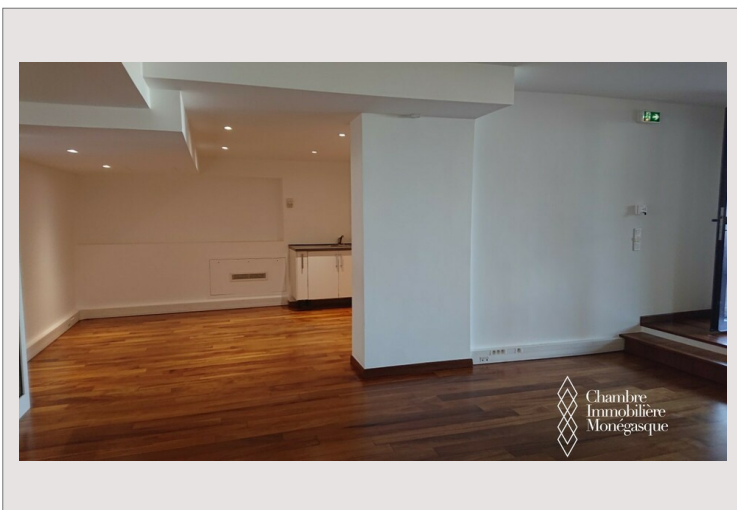

RAPHAEL BUREAU REZ DE JARDIN

Vente Monaco

3 750 000 €

Type de produit	Bureau	Nb. pièces	-
Superficie hab.	94 m²	Immeuble	Raphael
Date de libération	14.09.2024	Quartier	Fontvieille

Beau bureau refait à neuf, paquet au sol, grande vitrine sur jardins, 2 portes d'aces, très calme.

Loué 7000 eur par mois hors taxes et charges.