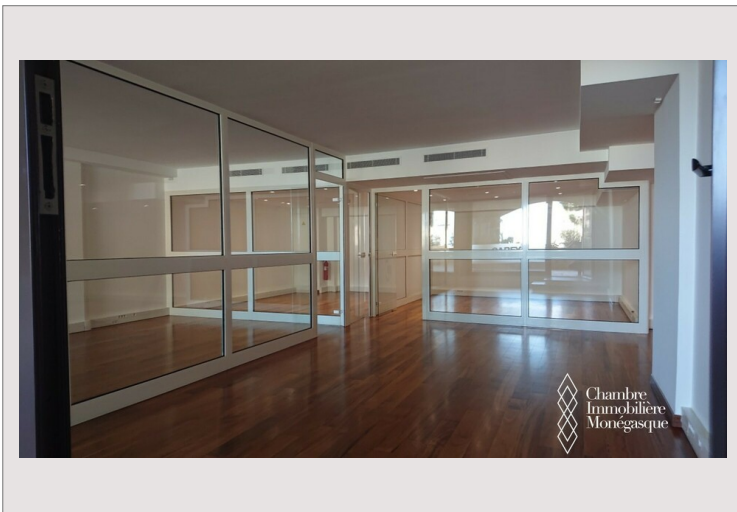

RAPHAEL BUREAU REZ DE JARDIN

Vente Monaco

3 750 000 €

Type de produit	Bureau	Nb. pièces	-
Superficie hab.	94 m²	Immeuble	Raphael
Date de libération	14.09.2024	Quartier	Fontvieille

Beau bureau refait à neuf, paquet au sol, grande vitrine sur jardins, 2 portes d'aces, très calme.

Loué 7000 eur par mois hors taxes et charges.